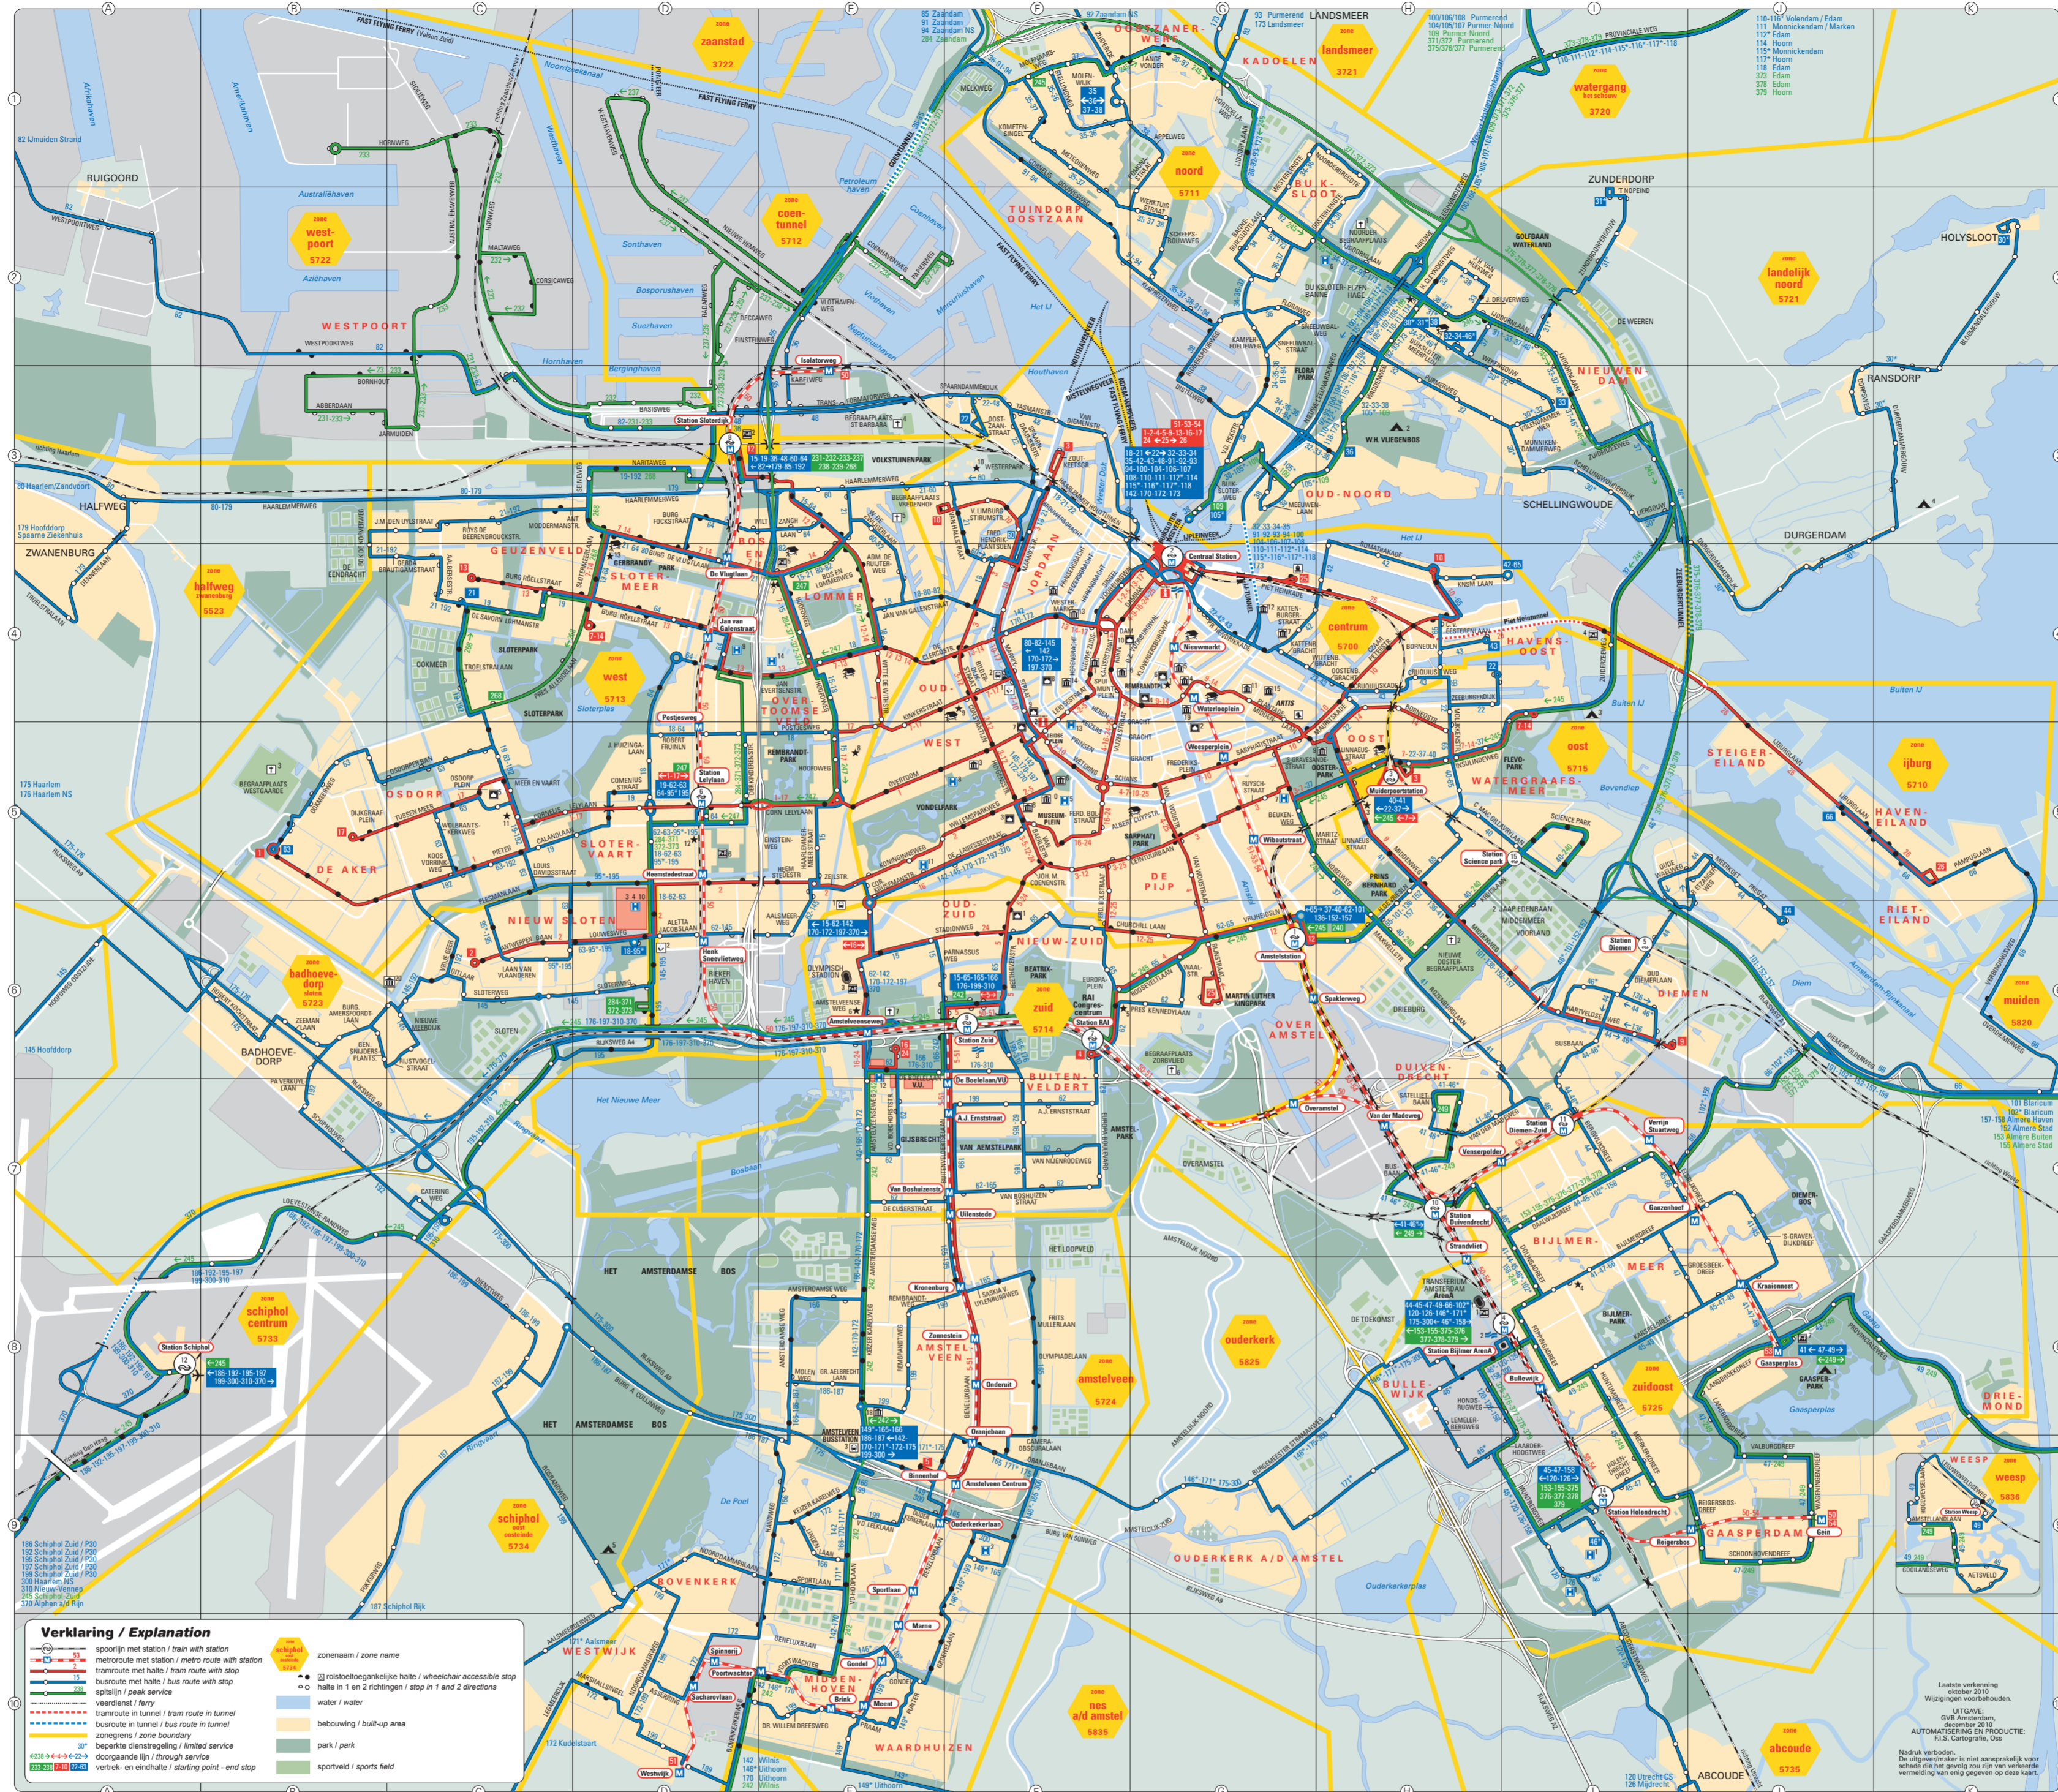

Metro

Tram

- 1 Osdorp De Aker - Leidseplein - Centraal Station
  2 Nieuw Sloten - Leidseplein - Centraal Station
  3 Zoutkeetsgracht - Museumplein - Muiderpoortstation
  4 Station RAI - Wateringcircuit - Centraal Station
  5 Amstelveen Binnenhof - Station Zuid - Leidseplein - Centraal Station

Bus

- 15 Station Sloterdijk - Mercatorplein - Haarlemmermeerstation - Station Zuid
  18 Slotervaart - Mercatorplein - Centraal Station
  19 Station Sloterdijk - Osdorp/plein - Station Lelylaan
  21 Geuzenveld - Staatsliedenbuurt - Centraal Station

Schiphol Sternet

Spitsdiensten / beperkte dienstregeling

- 231 Station Sloterdijk - Abberdaan - Station Sloterdijk
  232 Station Sloterdijk - Rhodowsed - Station Sloterdijk
  233 Station Sloterdijk - Abberdaan - Hornweg (BP) - Station Sloterdijk

Veren / Ferry

Buiksloterwegveer
Buiksloterweg - Centraal Station
Vaart dagelijks. Zowel overdag als 's nachts. / Daily service. Day and night.

Dietswegveer
Dietsweg - Tasmanstraat
Vaart van maandag t/m vrijdag. / Service from Monday - Friday.

Verklaring / Explanation
Legend for symbols and colors used on the map, including station types, tram routes, bus routes, and geographical features like water and parks.

- 146 [Wilnis/Uithoorn] - Station Bijlmer Arena
  149 [Uithoorn] - Algemeen Ziekenhuis Amstelveen - Amstelveen Busstation
  152 [Almere Stad] - Amstelstation
  155 [Almere Stad] - Station Holendrecht
  157 [Almere Haven] - Amsterdam - Amstelstation

- 310 [Nieuw Vennep] - Schiphol - Station Zuid
  370 [Alphen a/d Rijn] - Schiphol - Busstation Marinxstraat
  Spitsdienst / beperkte dienstregeling
  284 [Zaandam] - Slotervaart/BM
  242 [Wilnis] - Amsterdam Zuid

- 105 [Purmerend/IJpendam/Watergang/Schouw] - Buiksloterweg
  106 [Purmerend/IJpendam] - Centraal Station
  107 [Purmerend/Watergang] - Centraal Station
  108 [Purmerend/Weidewene] - Centraal Station

- 375 [Purmerend] - Station Holendrecht
  376 [Purmerend] - Station Holendrecht
  377 [Purmerend] - Station Holendrecht
  378 [Edam] - Station Holendrecht
  379 [Hoorn] - Station Holendrecht

Welke lijn? / Which line?

NS Stations Railway stations

- 1 Amstelstation G6
  2 Centraal Station G4
  3 Muiderpoortstation H5
  4 Station Bijlmer Arena H/18
  5 Station Diemen I6
  6 Station Lelylaan F5
  7 Station RAI F6
  8 Station Sloterdijk D3
  9 Station Zuid F6
  10 Station Duivendrecht H7
  11 Station Diemen-Zuid I7
  12 Station Schiphol A8
  13 Station Weesp K9
  14 Station Holendrecht I9
  15 Station Science Park I5

Busstations Bus stations

- 1 Haarlemmermeerstation E6
  2 Marinxstraat/Elandsgracht F4
  3 Amstelveen E8/9
  4 Stedelijk Museum F5
  5 Rembrandthuis G4
  6 Rijksmuseum F5
  7 Scheepvaartmuseum G4
  8 Stedelijk Museum F5
  9 Tropenmuseum H5
  10 Van Goghmuseum F5
  11 Verzetmuseum G4
  12 NEMO G4
  13 Hermitage G4
  14 Allard Pierson Museum F4
  15 Planetarium Artis G4
  16 Cobra Museum E8
  17 Hermitage G4
  18 Nieuwe Ooster- begraafplaats H6
  19 Westgaarde B5
  20 Rembrandt op zolder C5

P+R / Park & Ride

- 1 Transferium Arena H8
  2 Sloterdijk D3
  3 Olympisch Stadion E6
  4 Zeeburg I4
  5 Bos en Lommer E4
  6 World Fashion Centre D5
  7 Gaasperplas J8
  8 Zandvoort A8
  9 Stationsplein Centraal Station en Station CS G4
  10 Station Bijlmer Arena H/18
  11 Station Zuid F6
  12 Station Zuid P30

Passenger Terminal Amsterdam G4

Schiphol Airport A8

Theaters

- 1 Barchaal F6
  2 Carré G5
  3 Concertgebouw F5
  4 Kleine Komedie F4
  5 De Meervaart C5
  6 Muziektheater G4
  7 De La Mar F5
  8 Felix Meritis F4
  9 Theater aan de Nes F/G4

Schiphol Airport A8

- 1 Stationsplein Centraal Station en Station CS G4
  2 Station Bijlmer Arena H/18
  3 Station Zuid F6
  4 Stationsplein Centraal Station en Station CS G4
  5 De Meervaart C5
  6 Muziektheater G4
  7 De La Mar F5
  8 Felix Meritis F4
  9 Theater aan de Nes F/G4

GVB Tickets & Info

- 1 Stationsplein Centraal Station en Station CS G4
  2 Station Bijlmer Arena H/18
  3 Station Zuid F6
  4 Stationsplein Centraal Station en Station CS G4
  5 De Meervaart C5
  6 Muziektheater G4
  7 De La Mar F5
  8 Felix Meritis F4
  9 Theater aan de Nes F/G4

Toeristen Info Tourist Info

Musea Museums

Medische Instellingen Medical Institutions